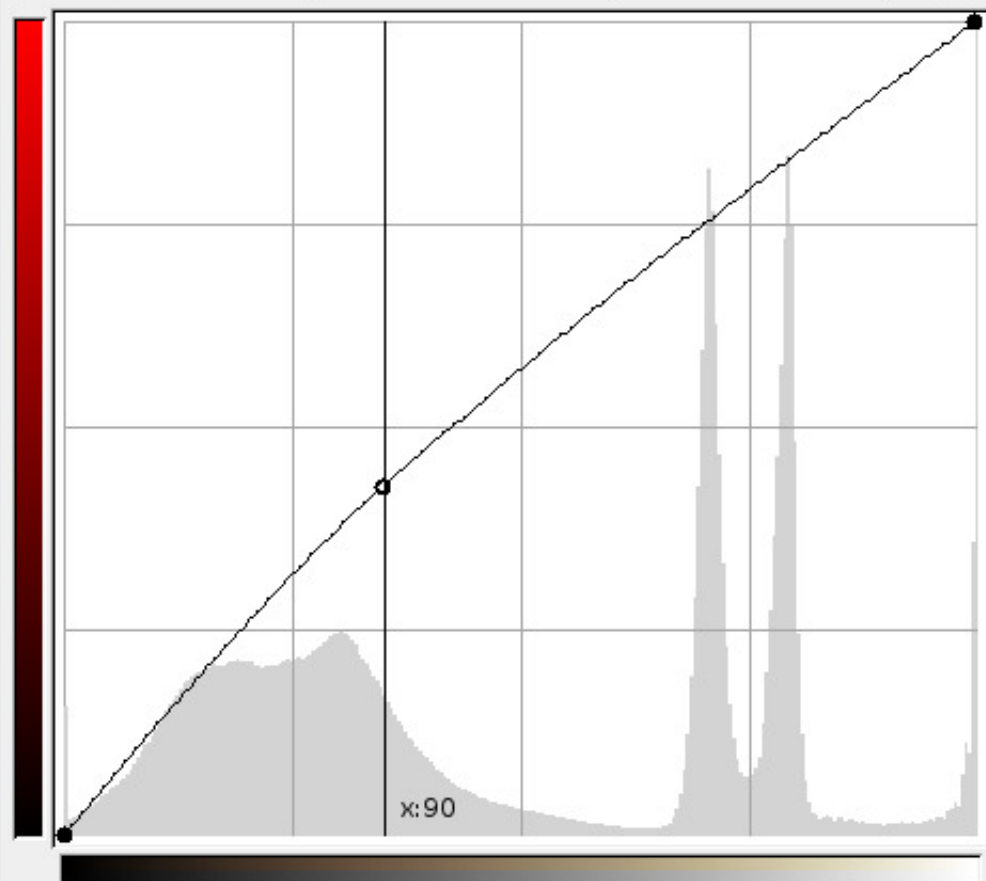

## Ajuster les courbes de couleur

Copie de Arrière-plan-32 (cimg0440.jpg)

Canal : Rouge

Réinitialiser le canal

Tous les canaux

Type de courbe

Ouvrir

Enregistrer